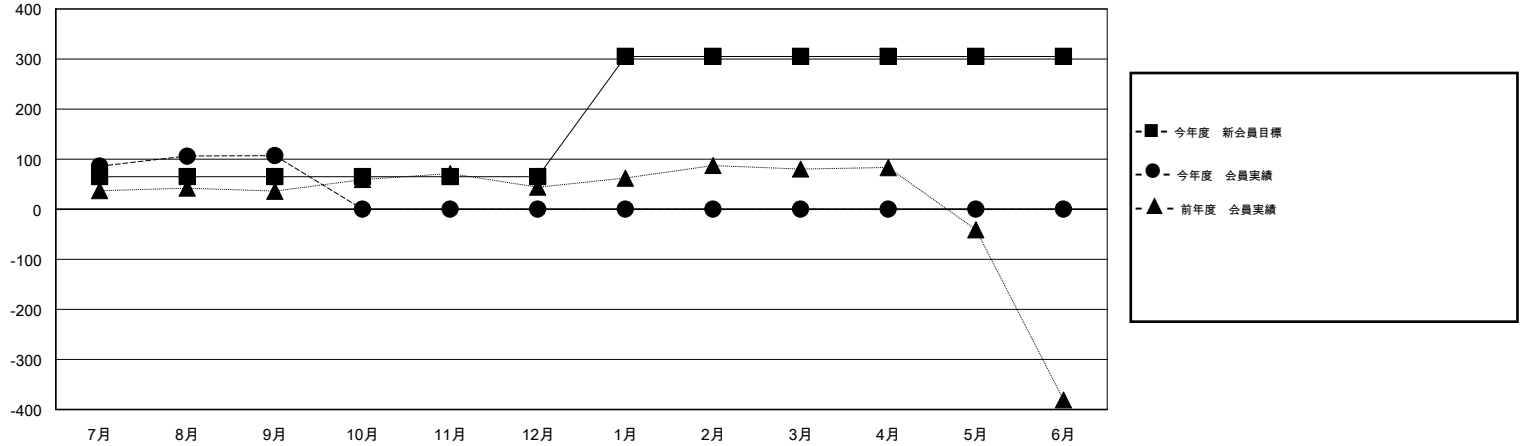

MONTHLY MEMBERSHIP PROGRESS REPORT

District 334 D

Results as of: 9/30/2016

GMT: Masayoshi Maruyama

地域 JAPAN

GMT会則地域 5-Jap

クラブ				
結果 : 2016-2017				
四半期	新クラブ目標	新クラブ	解散クラブ	純増 / 減
7月/8月/9月	0	0	0	0
10月/11月/12月	0	0	0	0
1月/2月/3月	1	0	0	0
4月/5月/6月	0	0	0	0

名				
結果 : 2016-2017				
四半期	新会員目標	チャーターメン バー / 新会員	退会者	純増 / 減
7月/8月/9月	65	197	90	107
10月/11月/12月	0	0	0	0
1月/2月/3月	240	0	0	0
4月/5月/6月	0	0	0	0

新クラブ目標及び実績累計

会員目標及び実績累計

解散クラブ: 0	62 CLUBS OF 97 一名以上の新会員を登録	男女別
		男性 3,941 (66.56%)
		女性 1,980 (33.44%)
退会者	健康診断データはこちら	家族会員 3,913
物故会員 12		世帯主 1,793
クラブ解散 0		世帯主以外 2,120
その他 78		
合計 90		